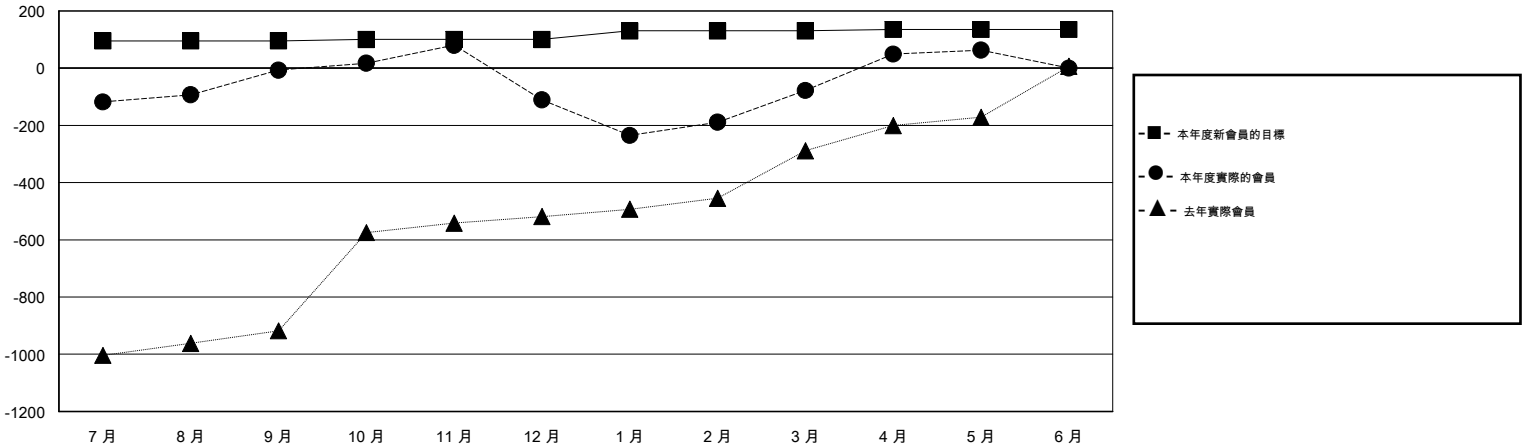

MONTHLY MEMBERSHIP PROGRESS REPORT

District 380

Results as of: 5/31/2014

GMT: PAUL CHOR HO FAN

地點 CHINA

GMT憲章區 5

分會				
成果 2013-2014				
季	新分會目標	實際新會	實際取消的分會	實際淨增/減
7月/8月/9月	3	0	1	-1
10月/11月/12月	1	1	0	1
1月/2月/3月	1	1	3	-2
4月/5月/6月	0	2	0	2

位會員@每位須繳				
成果 2013-2014				
季	新會員目標	實際添加會員總數	實際退會會員	實際淨增/減
7月/8月/9月	95	142	149	-7
10月/11月/12月	5	136	240	-104
1月/2月/3月	30	180	173	7
4月/5月/6月	5	160	19	141

目標與實際新會累積

目標和實際會員累積

已取消的分會: 4	84 CLUBS OF 101 增添1位或以上的新會員	性別分佈
放棄的會員		男 1,912 (66.74%)
過世 2		女 953 (33.26%)
分會已取消 0	點擊這裡取得健康評估資料	家庭單位會員 133
其他 579		戶長 65
總計 581		非戶長 68