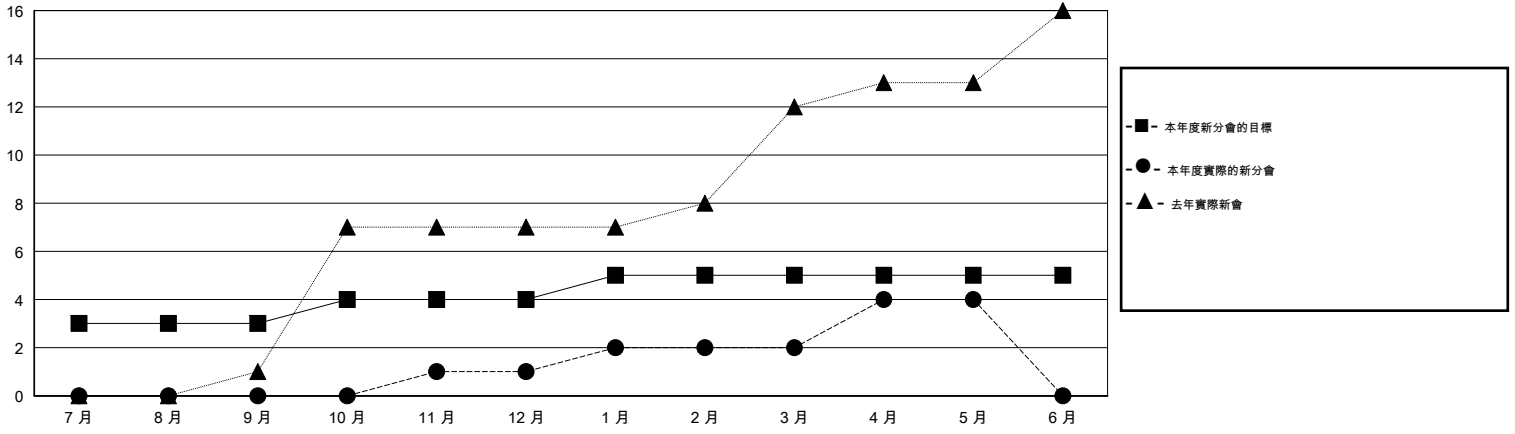

MONTHLY MEMBERSHIP PROGRESS REPORT

District 380

Results as of: 5/31/2014

GMT: PAUL CHOR HO FAN

地點 CHINA

GMT憲章區 5

分會				
成果 2013-2014				
季	新分會目標	實際新會	實際取消的分會	實際淨增/減
7月/8月/9月	3	0	1	-1
10月/11月/12月	1	1	0	1
1月/2月/3月	1	1	3	-2
4月/5月/6月	0	2	0	2

位會員@每位須繳				
成果 2013-2014				
季	新會員目標	實際添加會員總數	實際退會會員	實際淨增/減
7月/8月/9月	95	142	149	-7
10月/11月/12月	5	136	240	-104
1月/2月/3月	30	180	173	7
4月/5月/6月	5	160	19	141

目標與實際新會累積

目標和實際會員累積

已取消的分會: 4	84 CLUBS OF 101 增添1位或以上的新會員	性別分佈
放棄的會員		男 1,912 (66.74%)
過世 2		女 953 (33.26%)
分會已取消 0	點擊這裡取得健康評估資料	家庭單位會員 133
其他 579		戶長 65
總計 581		非戶長 68